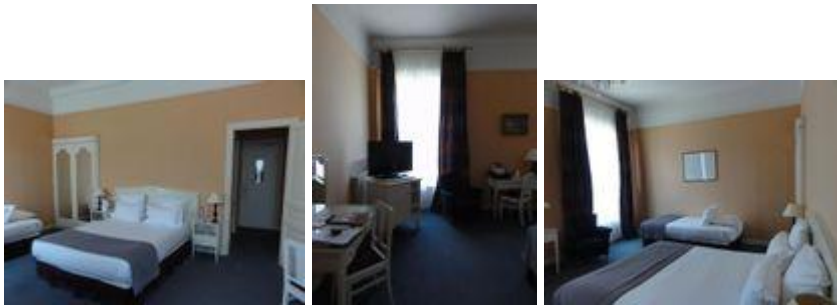

LOT N° 10

CHAMBRE 110 COMPRENANT : 2 MATELAS 100X200 CM, 2 SOMMIER
100X200 CM ET 1 TÊTE DE...