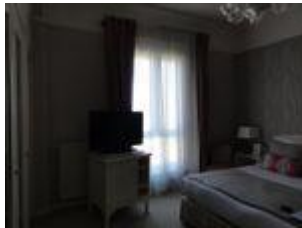

LOT N° 38

CHAMBRE 214 COMPRENANT : 2 MATELAS 100X200 CM, 2
SOMMIERS 100X200 CM ET 2 TÊTES DE...

LOT N° 39

CHAMBRE 215 COMPRENANT : 2 MATELAS 100X200 CM, 2
SOMMIERS 100X200 CM ET 2 TÊTES DE...

LOT N° 40

CHAMBRE 216 COMPRENANT : 1 MATELAS 100X200 CM, 1 SOMMIER
100X200 CM ET 1 TÊTES DE...